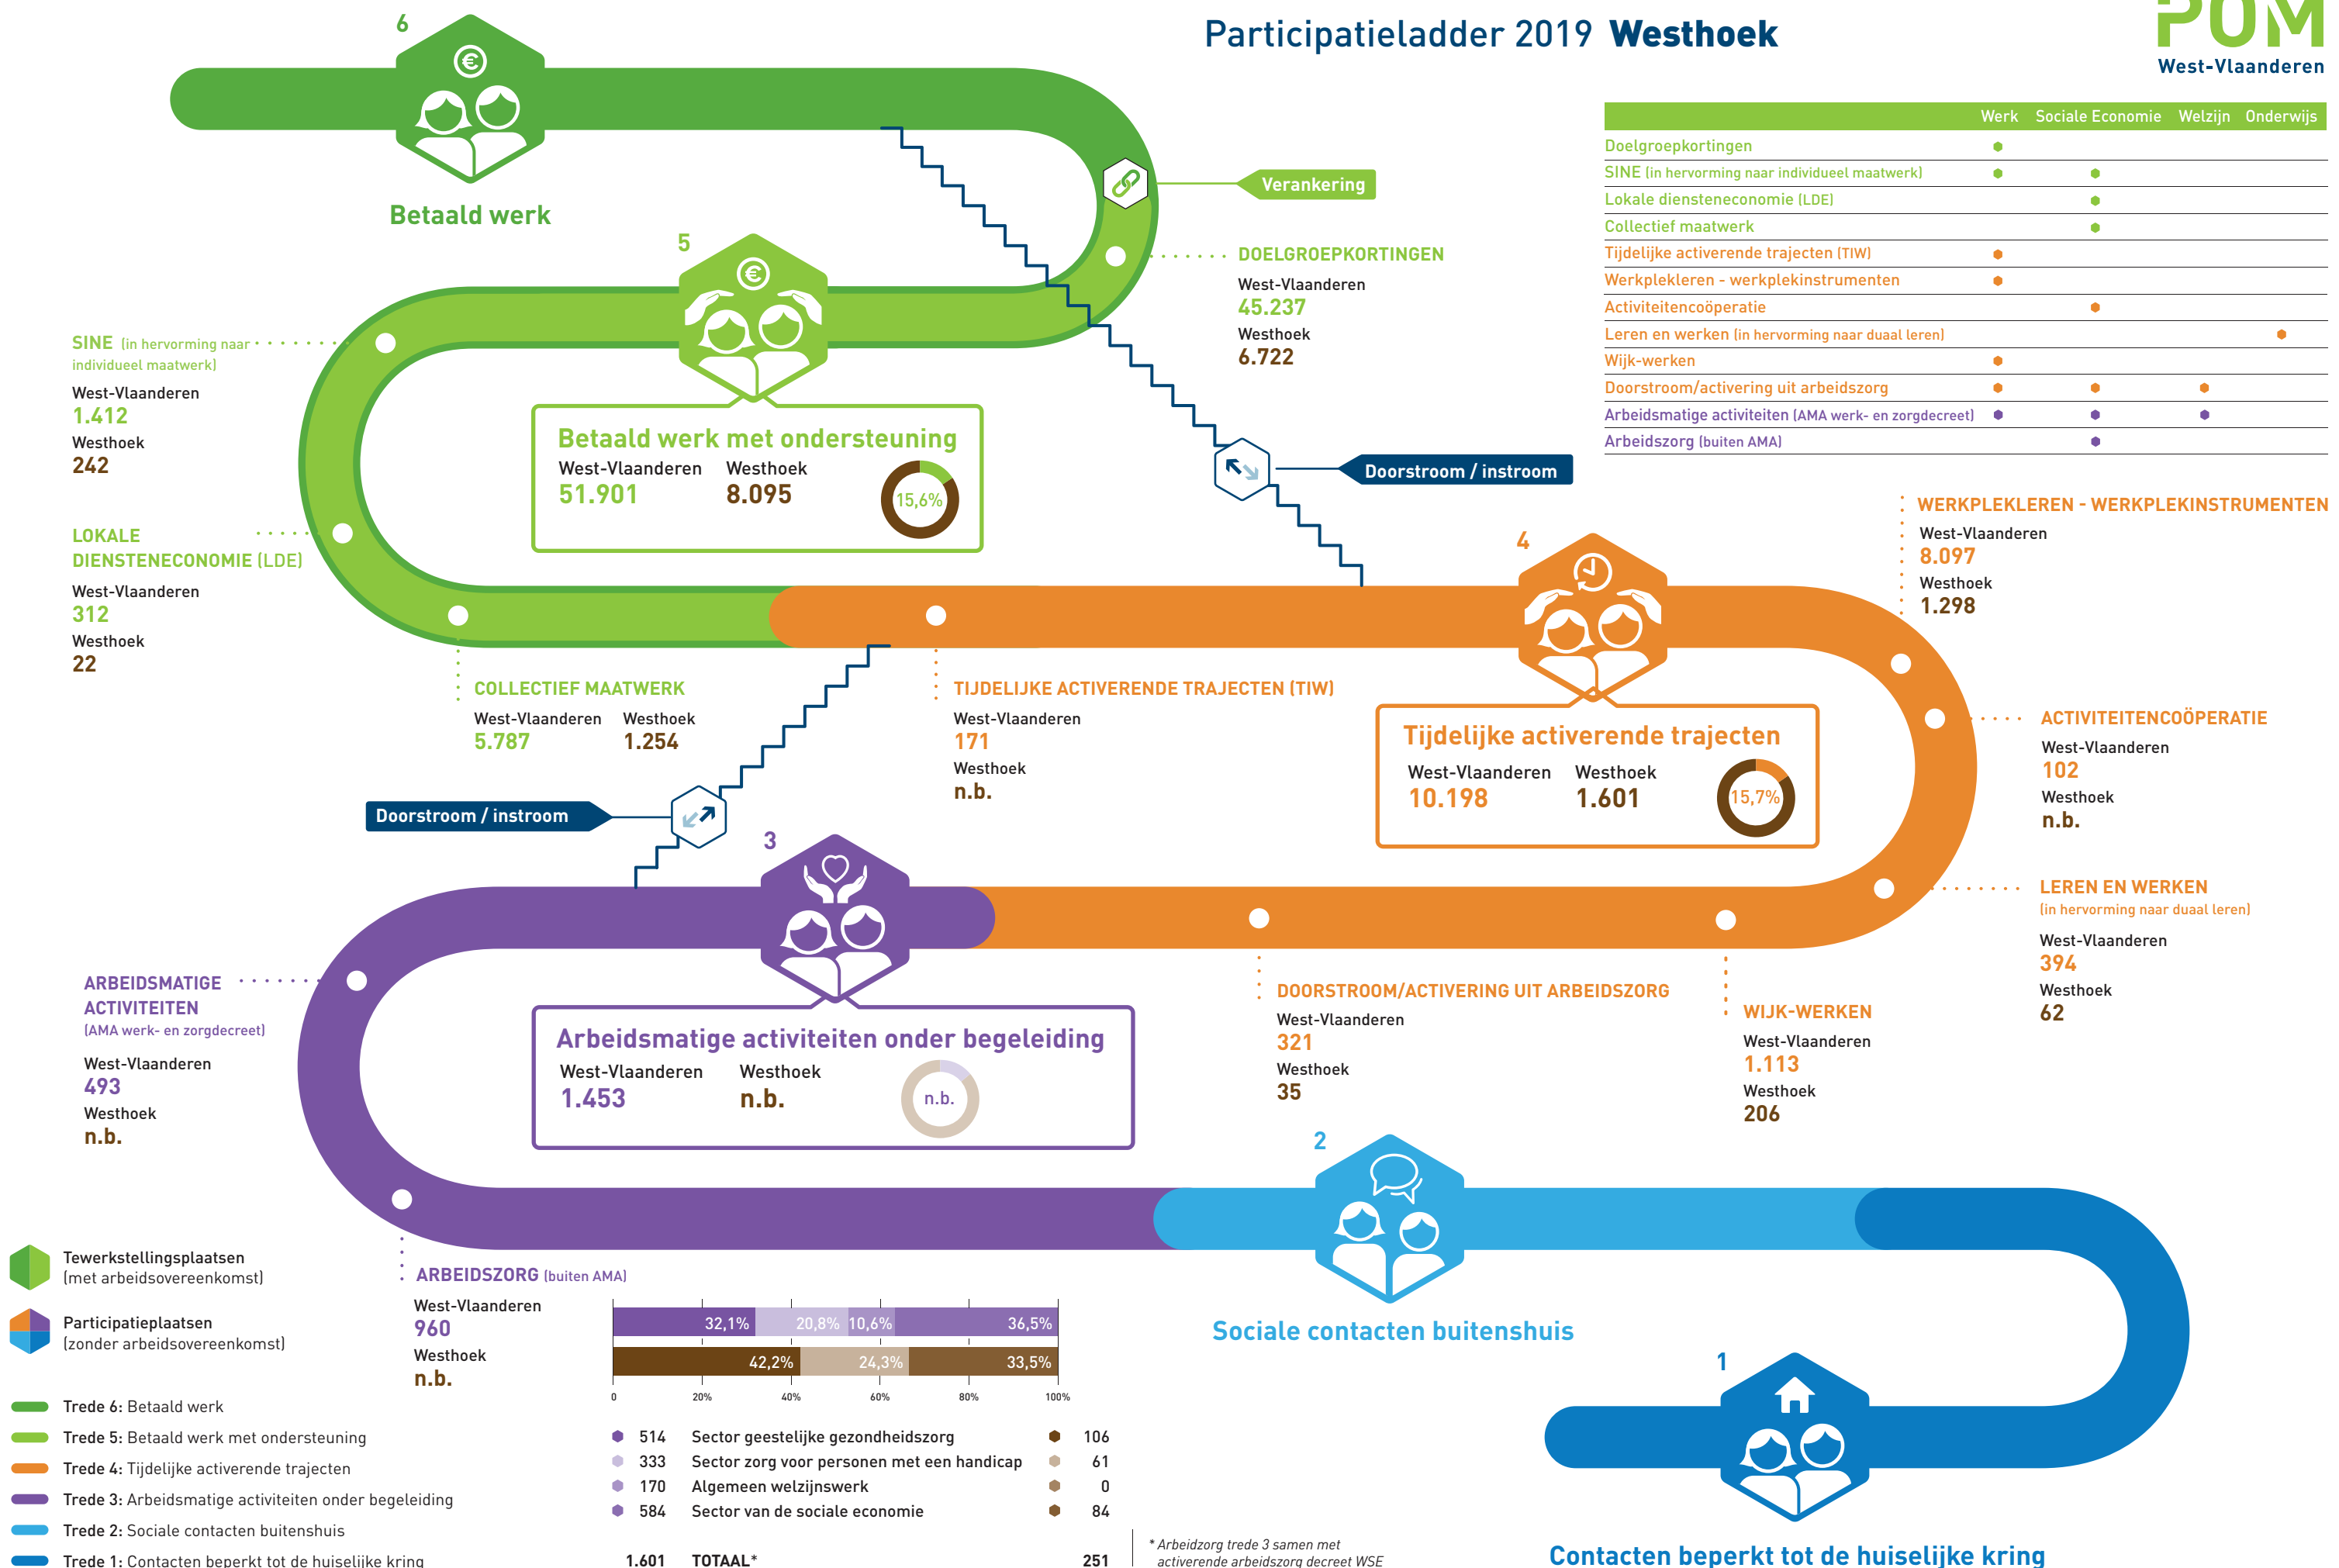

Participatieladder 2019 Westhoek

Contacten beperkt tot de huiselijke kring